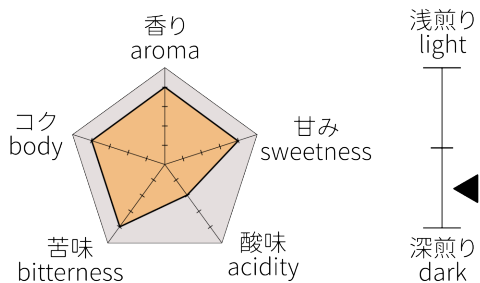

インド  
**モンスーン マラバール AA**  
 精製：モンスーン

India  
 Monsooned Malabar AA  
 Process: Monsooning

**オリジナルブレンド**

マサズファクトリー  
**ボス ブレンド**  
 パプアニューギニア、コロンビア、  
 グアテマラ

masa's factory  
 BOSS Blend (MIX)  
 PapuaNewGuinea,  
 Colombia,Guatemala