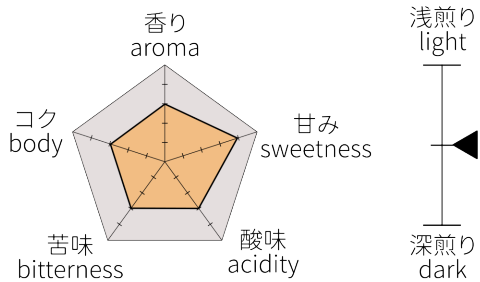

ブラジル
オリベイラス ファミリー
精製：ハニー

Brazil
Oliveiras Family
Process: Honey