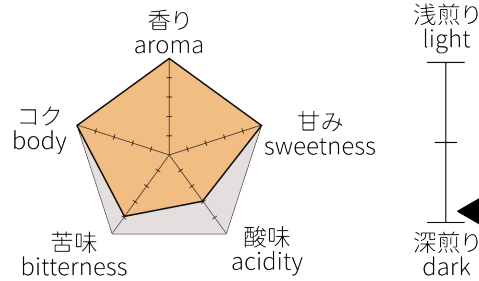

タンザニア
タリメ・ナチュラル
 精製：ナチュラル

Tanzania
 Tarime Natural
 Process: Natural

タンザニア
ンゴロンゴロ AA++
 精製：フリイウォッシュド

Tanzania
 Ngorongoro AA++
 Process: Fully Washed

インドネシア
マンデルリン・グランレイナ
 精製：スマトラ式

Indonesia
 Mandheling Granreina
 Process: Sumatra