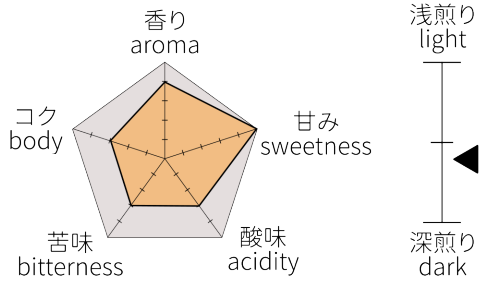

タンザニア  
**タリメ・ナチュラル**  
 精製：ナチュラル

Tanzania  
 Tarime Natural  
 Process: Natural

タンザニア  
**ンゴロンゴロ AA++**  
 精製：フリイウォッシュド

Tanzania  
 Ngorongoro AA++  
 Process: Fully Washed

インドネシア  
**マンデルリン・グランレイナ**  
 精製：スマトラ式