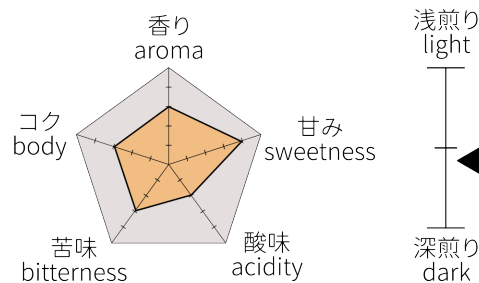

カフェインレス

グアテマラ
カフェインレス
精製：ウォッシュド
/ マウンテンウォーター

Guatemala
Decaf
Process: Washed
/ Mountain water