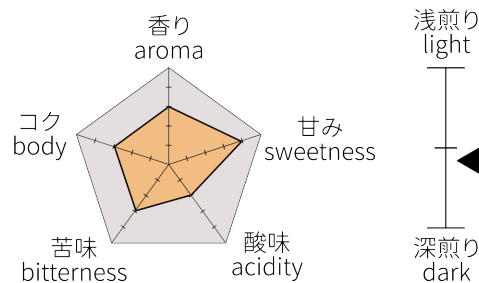

オリジナルブレンド

マサズファクトリー
ボス ブレンド
 パプアニューギニア、コロンビア、
 グアテマラ

masa's factory
 BOSS Blend (MIX)
 PapuaNewGuinea,
 Colombia,Guatemala

カフェインレス

グアテマラ
カフェインレス
 精製：ウォッシュド
 / マウンテンウォーター

Guatemala
 Decaf
 Process: Washed
 / Mountain water

気まぐれビーンズ

メキシコ
ベラクルス・ルビー
 精製：ウォッシュド

Mexico
 Veracruz Rubi
 Process: Washed