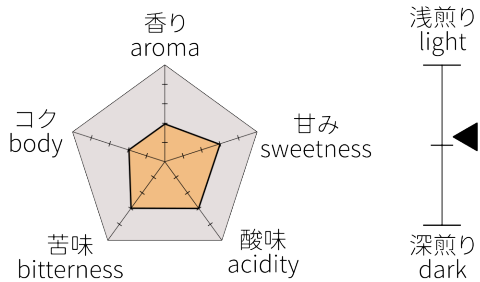

ブラジル
サンマリノ
精製：ナチュラル

Brazil
SaoMarino
Process: Natural