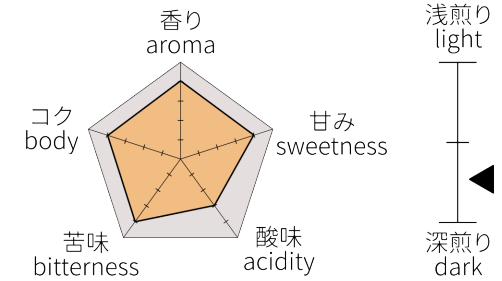

インドネシア
マンデルリン・グランレイナ
精製：スマトラ式

Indonesia
Mandheling Granreina
Process: Sumatra