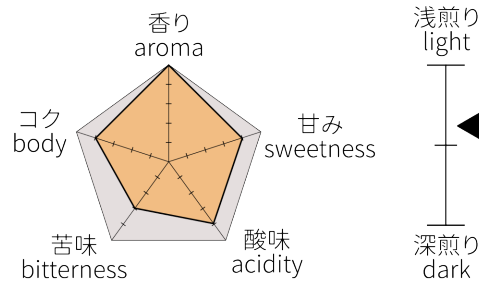

エチオピア
イルガチェフェ G1 ナチュラル
精製：ナチュラル

Ethiopia
Yirgacheffe G1 Natural
Process: Natural