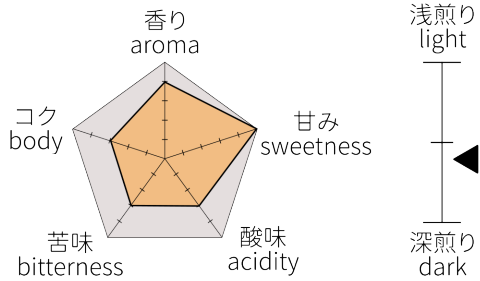

タンザニア
タリメ・ナチュラル
 精製：ナチュラル

Tanzania
 Tarime Natural
 Process: Natural

タンザニア
ンゴロンゴロ AA++
 精製：フリイウォッシュド

Tanzania
 Ngorongoro AA++
 Process: Fully Washed

インドネシア
マンデルリン・グランレイナ
 精製：スマトラ式

Indonesia
 Mandheling Granreina
 Process: Sumatra