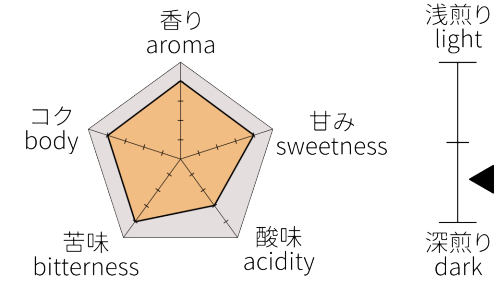

タンザニア
タリメ・ナチュラル
 精製：ナチュラル

Tanzania
 Tarime Natural
 Process: Natural

タンザニア
ンゴロンゴロ AA++
 精製：フリイウォッシュド

Tanzania
 Ngorongoro AA++
 Process: Fully Washed

インドネシア
マンデルリン・グランレイナ
 精製：スマトラ式

Indonesia
 Mandheling Granreina
 Process: Sumatra