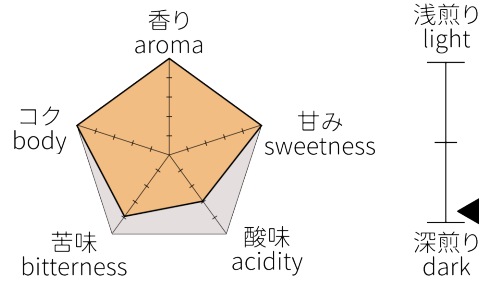

タンザニア  
**タリメ・ナチュラル**  
 精製：ナチュラル

Tanzania  
 Tarime Natural  
 Process: Natural

タンザニア  
**ンゴロンゴロ AA++**  
 精製：フリイウォッシュド

Tanzania  
 Ngorongoro AA++  
 Process: Fully Washed

インドネシア  
**マンデルリン・グランレイナ**  
 精製：スマトラ式